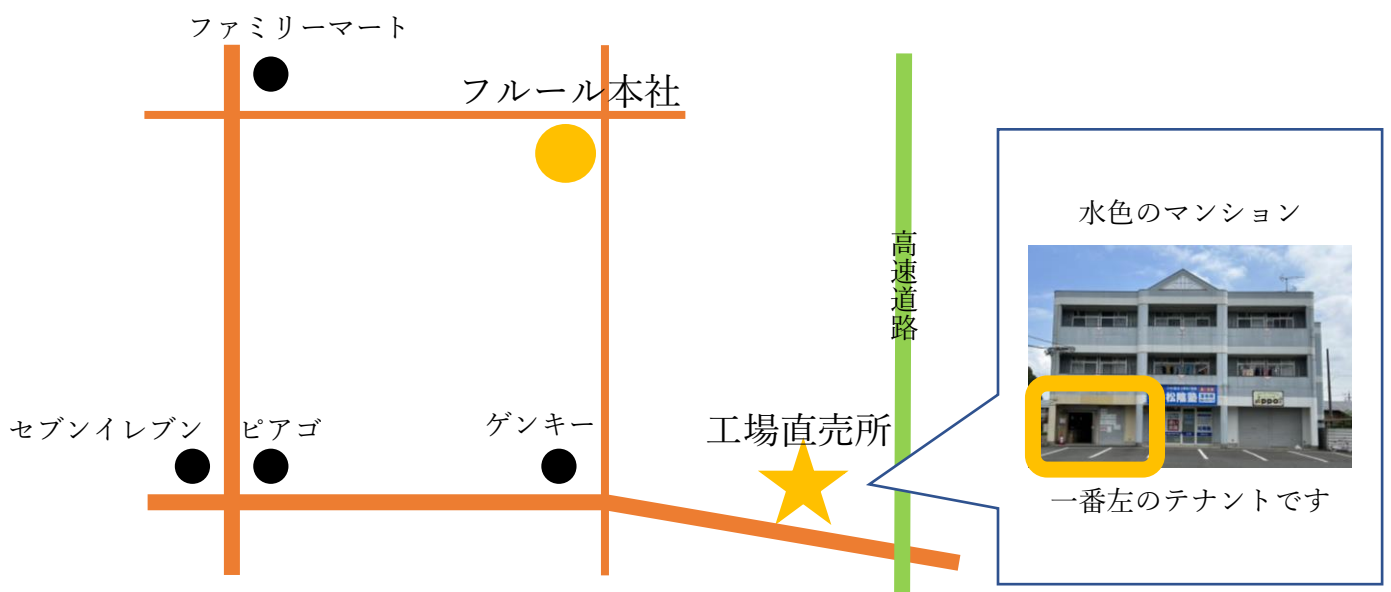

【工場直売所のお知らせ】

営業日：火・水・木・金・土曜日 ※祝日の場合も営業
定休日：日・月曜日
営業時間：9：30～13：30、15：30～18：30
店舗住所：羽島郡笠松町米野 451 リバーサイドマルセイユ 1階

【入場制限について】

入場制限は解除いたしました。整理券の配布はしていません。

【工場直売所の転売禁止に関して】

工場直売所商品の転売は固く禁止させていただきます。

【その他のご注意】

近隣の方のご迷惑となるため、指定場所以外の駐車はご遠慮ください。